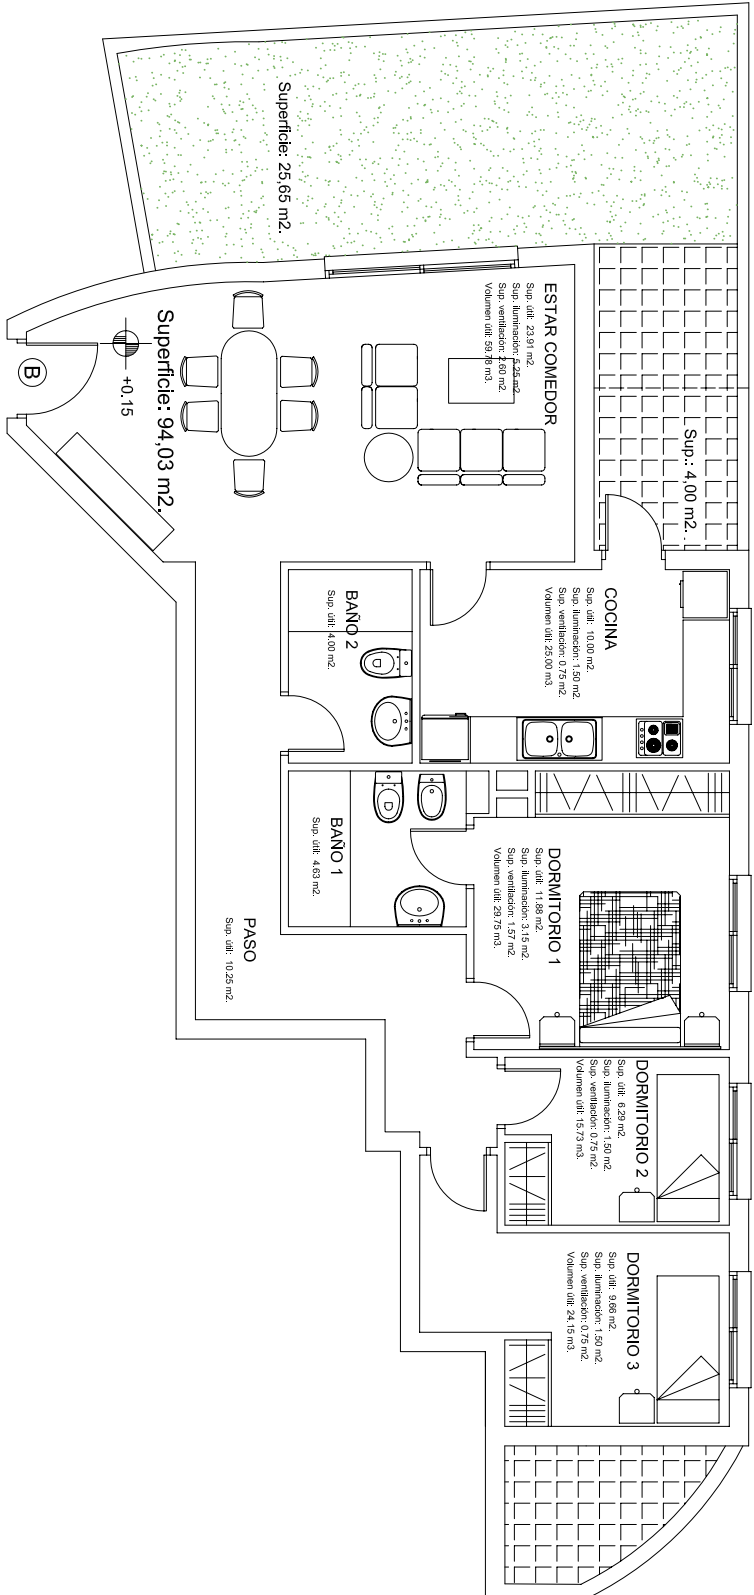

Distancia en metros

PROMOCION ES VIVER

VIVIENDA TIPO B

PLANTA BAJA

Superficie construida: 94,03 m²

CAIDADES DE LA VIVIENDA

- Carpinterías exteriores en aluminio. Perfilera Technal
- Vidrio de doble acristalamiento térmico-acústico tipo Climatit
- Calefacción y aire acondicionado en todas las estancias
- Cocinas de primera marca totalmente equipada
- Suelos y alicatados de primera calidad
- Mecanismos de electricidad de BTICINO

PRONOPI

El mobiliario de la vivienda no es objeto de contrato. El mobiliario de la cocina es orientativo. Este plano puede ser objeto de modificaciones técnicas de proyecto. Superficies aproximadas.

GRUPO DE EMPRESAS